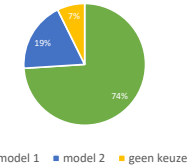

Uitgangspunten Verkeer

Belangrijke uitgangspunten verkeer	aantal x
dat karakteristieke wegen als de Kerkedijk worden behouden	91
dat er zoveel mogelijk bomen blijven staan	82
dat auto's niet door de polder worden geleid	67
dat voor zowel fietsers als auto's een oplossing wordt gevonden	54
Dat autoverkeer zo veel mogelijk eerlijk wordt verdeeld	39
Dat er alleen nieuwe wegen bijkomen als dat ergens anders verkeer scheelt	22

Voorkeur verkeersmodellen