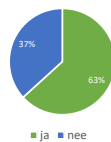

Binnen Bergen Oost

Aantal respndenten 115
Gemiddelde leeftijd respondenten 50,9 jaar

Veel genoemde aanvullende opmerkingen

<i>Bouw sociaal, voor senioren en starters</i>
<i>Ruimte bieden aan groen en natuur bijvoorbeeld een park</i>
<i>Pak het gebied integraal aan zodat er samenhang is</i>
<i>Het gebied niet "vol proppen" met woningen</i>

Datum: 9-6-2020

Disclaimer: